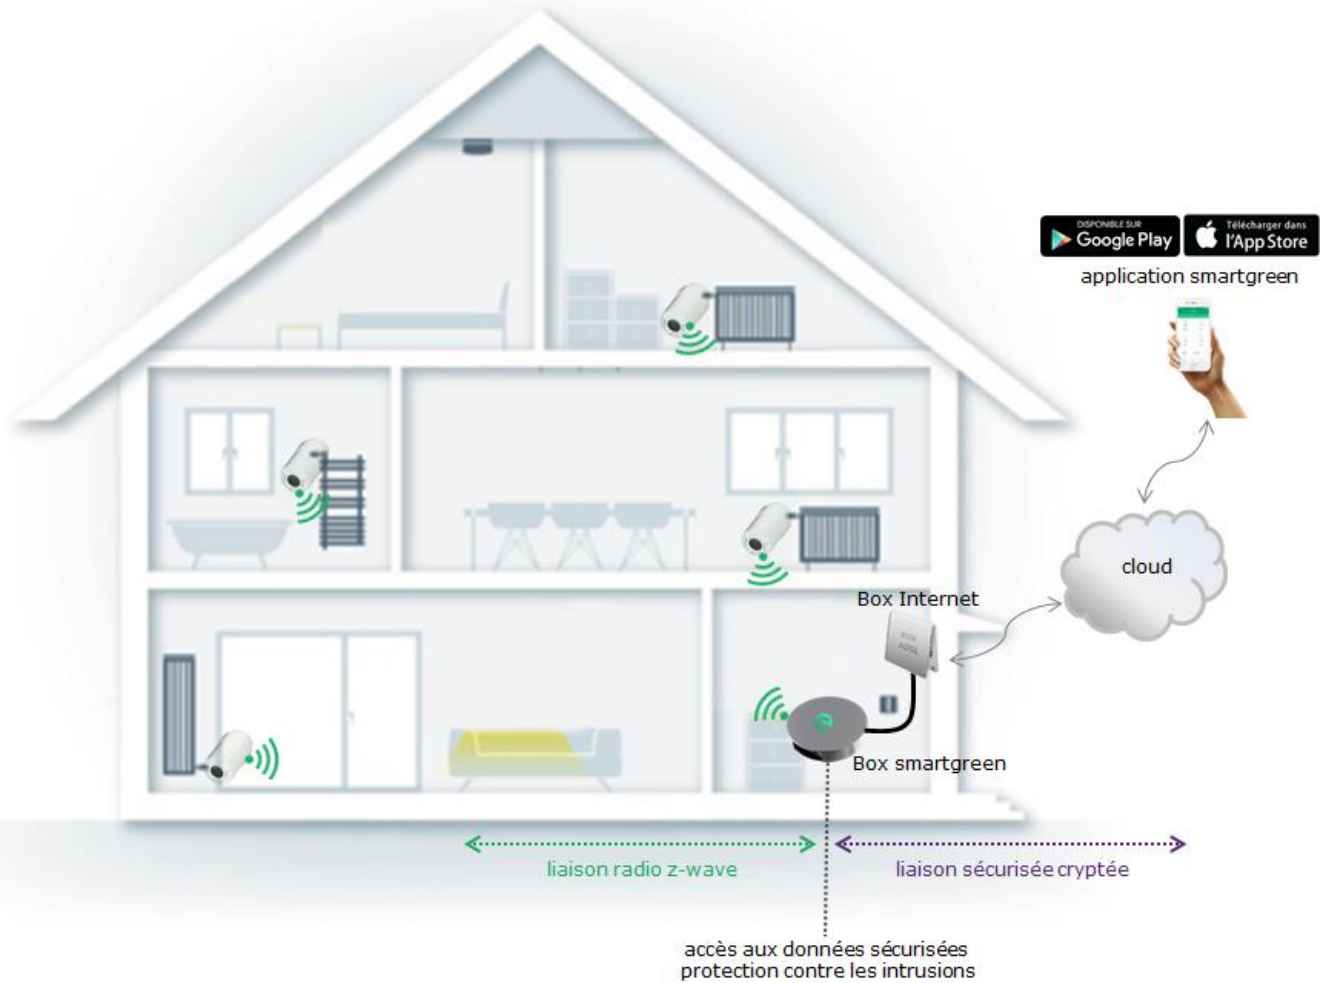

smartgreen by sirlan

Améliorez votre confort et faites des économies d'énergie ...

... Connectez vos radiateurs

smartgreen améliore votre confort

- La qualité de la régulation assure partout une température constante et homogène
- Vous pouvez régler la température de chaque pièce où que vous soyez
- smartgreen relance le chauffage pour anticiper votre retour

Des économies d'énergie importantes

- Une régulation de qualité, le réglage de la température pièce par pièce et la prise en compte de vos absences vous apportent le maximum d'économies
- Selon votre équipement actuel smartgreen réduit votre facture de chauffage de 10 à 30%

Crédit d'impôts 30%
TVA 5,5%
Installateur agréé RGE

Un kit "plug & play"

- smartgreen s'installe très simplement, sans fil et sans intervention sur la chaudière
- Les servomoteurs sont livrés adressés et repérés
- L'application est personnalisée selon vos indications
- smartgreen met à votre disposition le support téléphonique d'un technicien spécialisé

Une application gratuite attrayante

- Une interface humaine moderne et conviviale
- Vous commandez le chauffage de votre maison de votre salon ou du bout du monde
- L'application simple, ludique et intuitive vous informe des économies réalisées. Elle vous permet ainsi d'améliorer vos réglages pour des économies durables