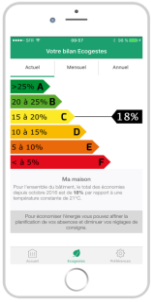

Des économies d'énergie importantes

- Une régulation de qualité, le réglage de la température pièce par pièce et la prise en compte de vos absences vous apportent le maximum d'économies
- Selon votre équipement actuel smartgreen réduit votre facture de chauffage de 10 à 30%

Crédit d'impôts 30%
TVA 5,5%
Installateur agréé RGE

Un kit "plug & play"

- smartgreen s'installe très simplement, sans fil et sans intervention sur la chaudière
- Les servomoteurs sont livrés adressés et repérés
- L'application est personnalisée selon vos indications
- smartgreen met à votre disposition le support téléphonique d'un technicien spécialisé

Une application gratuite attrayante

- Une interface humaine moderne et conviviale
- Vous commandez le chauffage de votre maison de votre salon ou du bout du monde
- L'application simple, ludique et intuitive vous informe des économies réalisées. Elle vous permet ainsi d'améliorer vos réglages pour des économies durables